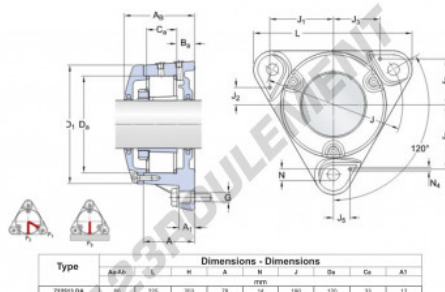

### CARACTÉRISTIQUES PRODUIT

Marque	GEN
Diamètre de l'arbre	60 mm
Nb de fixation	3
Serrage	Manchon de serrage
Entraxe de fixation	190 mm
Matière	fonte
Poids	5900 g
Conditionnement	1
Norme	Sans norme

[contact@123roulement.com](mailto:contact@123roulement.com)