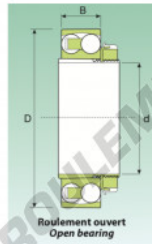

Roulement à rotule sur bille 2205-KTN9 - 2205-KTN9

<https://www.123roulement.com/roulement-palier/roulement-bille/rotules-bille/2205-ktn9>

Tableau 1

	d (mm)	D (mm)	B (mm)	B1 (mm)	Dynamic C	Static C0	Lubrification Grease	Oil
2205-KTN9	20	52	18	20	16,5	4,3	13770	16200

CARACTÉRISTIQUES PRODUIT

Marque	GEN
Diam. intérieur	20 mm
Diam. extérieur	52 mm
Epaisseur	18 mm
Charge dynamique	16.5 kN
Charge statique	4.3 kN
Conditionnement	1

contact@123roulement.com

03 59 36 04 90

CRT4 de Lesquin 60 Rue Du Haut De Sainghin 59273 Fretin FRANCE