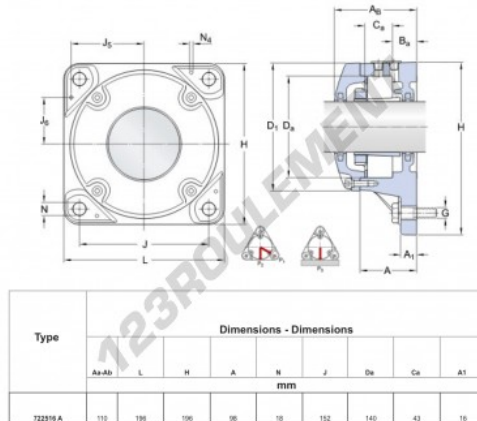

Palier - 4 fixations 722516-A - 722516-A

<https://www.123roulement.com/roulement-palier/paliers/palier-fonte-4/722516-a>

CARACTÉRISTIQUES PRODUIT

Marque	GEN
Diamètre de l'arbre	70 mm
Nb de fixation	4
Serrage	Manchon de serrage
Entraxe de fixation	152 mm
Matière	fonte
Poids	11500 g
Conditionnement	1