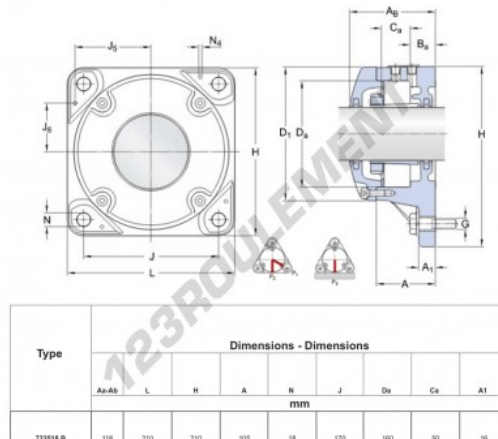

Palier - 4 fixations 722518-B - 722518-B

<https://www.123roulement.com/roulement-palier/paliers/palier-fonte-4/722518-b>

CARACTÉRISTIQUES PRODUIT

Marque	GEN
Diamètre de l'arbre	80 mm
Nb de fixation	4
Serrage	Bague de blocage excentrique
Entraxe de fixation	170 mm
Matière	fonte
Poids	13000 g
Conditionnement	1
Norme	Sans norme