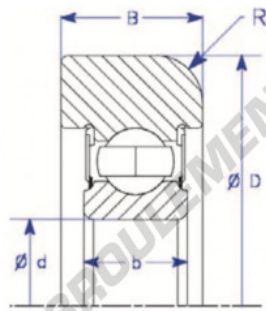

Roulement de guidage MG206-FFH-ENDURO - MG206-FFH-ENDURO

<https://www.123roulement.com/roulement-palier/roulement-bille/guidage/mg206-ffh-enduro>

Part Number	Style	Inner Diameter, d	Outer Diameter, D	Inner Ring Width, b	Outer Ring Width, B	Radius, R	Dynamic Capacity	Static Capacity
MG 206 FFH	I= Flat OD	30,000 mm	79,50 mm	16,59 mm	28,575 mm	6,750 mm	19,460 KN	11,310 KN

CARACTÉRISTIQUES PRODUIT

Marque	ENDURO
N° Ean13	3616060579584
Diam. intérieur	30 mm
Diam. extérieur	80 mm
Epaisseur	29 mm
Poids	708 g
Charge dynamique	27.36 kN
Charge statique	18.86 kN
Conditionnement	-