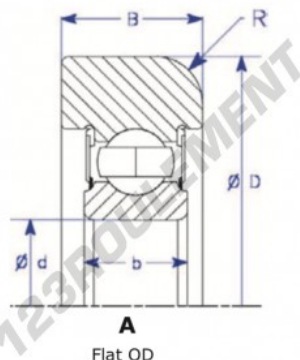

Roulement de guidage MG307-FFCL-7-ENDURO - MG307-FFCL-7-ENDURO

<https://www.123roulement.com/roulement-palier/roulement-bille/guidage/mg307-ffcl-7-enduro>

Part Number	Style	Inner Diameter, d	Outer Diameter, D	Inner Ring Width, b	Outer Ring Width, B	Radius, R	Dynamic Capacity	Static Capacity
MG 307 FFCL-7	Flat OD	35,000 mm	101,80 mm	28,85 mm	27,000 mm	3,700 mm	33,540 kN	19,230 kN

CARACTÉRISTIQUES PRODUIT

Marque	ENDURO
N° Ean13	3616060579744
Diam. intérieur	35 mm
Diam. extérieur	101.8 mm
Epaisseur	27 mm
Charge dynamique	33.54 kN
Charge statique	19.23 kN
Conditionnement	1

contact@123roulement.com