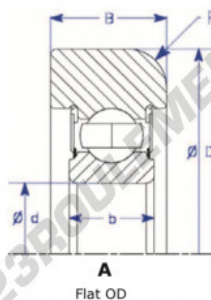

## Roulement de guidage MG307-FFN-18-ENDURO - MG307-FFN-18-ENDURO

<https://www.123roulement.com/roulement-palier/roulement-bille/guidage/mg307-ffn-18-enduro>

Part Number	Style	Inner Diameter, d	Outer Diameter, D	Inner Ring Width, b	Outer Ring Width, B	Radius, R	Dynamic Capacity	Static Capacity
MG.307.FFN.18	1- Flat OD	35,000 mm	98,00 mm	21 mm	28,000 mm	6,000 mm	33,540 kN	19,230 kN

### CARACTÉRISTIQUES PRODUIT

Marque	ENDURO
N° Ean13	3616060579836
Diam. intérieur	35 mm
Diam. extérieur	98 mm
Epaisseur	28 mm
Poids	20 g
Charge dynamique	33.54 kN
Charge statique	19.23 kN
Conditionnement	1
Norme	Sans norme