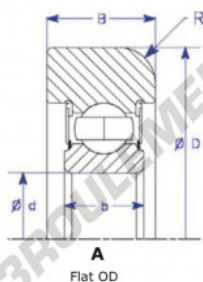

Roulement de guidage MG307-FFT-3-ENDURO - MG307-FFT-3-ENDURO

<https://www.123roulement.com/roulement-palier/roulement-bille/guidage/mg307-fft-3-enduro>

Part Number	Style	Inner Diameter, d	Outer Diameter, D	Inner Ring Width, b	Outer Ring Width, B	Radius, R	Dynamic Capacity	Static Capacity
MG_307_FFT_3	Flat OD	35,000 mm	96,50 mm	21 mm	28,000 mm	8,000 mm	33,540 kN	19,230 kN

CARACTÉRISTIQUES PRODUIT

Marque	ENDURO
N° Ean13	3616060579911
Diam. intérieur	35 mm
Diam. extérieur	96.5 mm
Epaisseur	28 mm
Poids	1020 g
Charge dynamique	33.54 kN
Charge statique	19.23 kN
Conditionnement	1