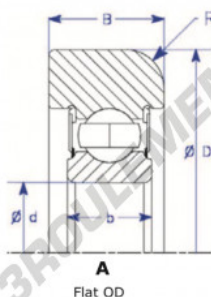

## Roulement de guidage MG307-FFTA-ENDURO - MG307-FFTA-ENDURO

<https://www.123roulement.com/roulement-palier/roulement-bille/guidage/mg307-ffta-enduro>

Part Number	Style	Inner Diameter, d	Outer Diameter, D	Inner Ring Width, b	Outer Ring Width, B	Radius, R	Dynamic Capacity	Static Capacity
MG 307 FETA	1-1/4 Flat OD	35,000 mm	102,00 mm	21 mm	25,000 mm	4,000 mm	33,540 kN	19,230 kN

### CARACTÉRISTIQUES PRODUIT

Marque	ENDURO
N° Ean13	3616060579928
Diam. intérieur	35 mm
Diam. extérieur	102 mm
Épaisseur	25 mm
Charge dynamique	33.54 kN
Charge statique	19.23 kN
Conditionnement	1

[contact@123roulement.com](mailto:contact@123roulement.com)