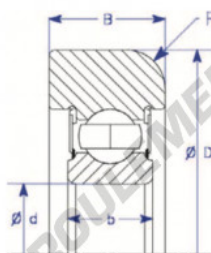

Roulement de guidage MG307-FFTT-L-ENDURO - MG307-FFTT-L-ENDURO

<https://www.123roulement.com/roulement-palier/roulement-bille/guidage/mg307-fftt-l-enduro>

A
Flat OD

Part Number	Style	Inner Diameter, d	Outer Diameter, D	Inner Ring Width, b	Outer Ring Width, B	Radius, R	Dynamic Capacity	Static Capacity
MG 307 FFTT-L	1=Flat OD	35,000 mm	96,70 mm	21 mm	25,000 mm	5,000 mm	33,540 kN	19,230 kN

CARACTÉRISTIQUES PRODUIT

Marque	ENDURO
N° Ean13	3616060579966
Diam. intérieur	35 mm
Diam. extérieur	96.7 mm
Épaisseur	25 mm
Charge dynamique	33.54 kN
Charge statique	19.23 kN
Conditionnement	1

contact@123roulement.com