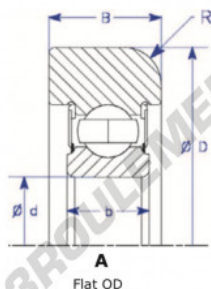

Roulement de guidage MG307-KN-2-ENDURO - MG307-KN-2-ENDURO

<https://www.123roulement.com/roulement-palier/roulement-bille/guidage/mg307-kn-2-enduro>

Part Number	Style	Inner Diameter, d	Outer Diameter, D	Inner Ring Width, b	Outer Ring Width, B	Radius, R	Dynamic Capacity	Static Capacity
MG 307 KN 2	1- Flat OD	35,000 mm	106,85 mm	21 mm	25,000 mm	8,000 mm	33,540 kN	19,230 kN

CARACTÉRISTIQUES PRODUIT

Marque	ENDURO
N° Ean13	3616060580061
Diam. intérieur	35 mm
Diam. extérieur	106.85 mm
Epaisseur	25 mm
Charge dynamique	33.54 kN
Charge statique	19.23 kN
Conditionnement	1

contact@123roulement.com