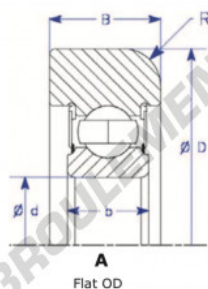

Roulement de guidage MG308-HD-2-ENDURO - MG308-HD-2-ENDURO

<https://www.123roulement.com/roulement-palier/roulement-bille/guidage/mg308-hd-2-enduro>

Part Number	Style	Inner Diameter, d	Outer Diameter, D	Inner Ring Width, b	Outer Ring Width, B	Radius, R	Dynamic Capacity	Static Capacity
MG 308 HD-2	1- Flat OD	40.000 mm	117.20 mm	23 mm	28.000 mm	6.750 mm	40,760 KN	24,020 KN

CARACTÉRISTIQUES PRODUIT

Marque	ENDURO
N° Ean13	3616060580306
Diam. intérieur	40 mm
Diam. intérieur	1.575" inch
Diam. extérieur	117.2 mm
Diam. extérieur	4.614" inch
Epaisseur	28 mm
Epaisseur	1.102" inch
Charge dynamique	40.76 kN
Charge statique	24.02 kN
Conditionnement	1