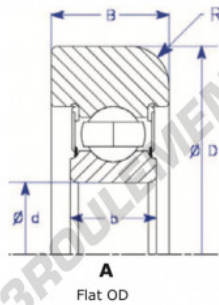

Roulement de guidage MG308-T-20-ENDURO - MG308-T-20-ENDURO

<https://www.123roulement.com/roulement-palier/roulement-bille/guidage/mg308-t-20-enduro>

Part Number	Style	Inner Diameter, d	Outer Diameter, D	Inner Ring Width, b	Outer Ring Width, B	Radius, R	Dynamic Capacity	Static Capacity
MG 308 T-12	1 Flat OD	40.000 mm	125.50 mm	23 mm	32.000 mm	7.000 mm	40,760 kN	24,020 kN

CARACTÉRISTIQUES PRODUIT

Marque	ENDURO
N° Ean13	3616060580382
Diam. intérieur	40 mm
Diam. intérieur	1.575" inch
Diam. extérieur	125.5 mm
Diam. extérieur	4.941" inch
Epaisseur	32 mm
Epaisseur	1.26" inch
Charge dynamique	40.76 kN
Charge statique	24.02 kN
Conditionnement	1