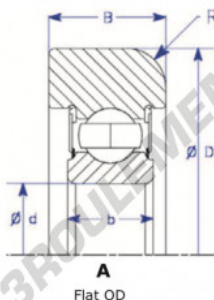

Roulement de guidage MG308-T-18-ENDURO - MG308-T-18-ENDURO

<https://www.123roulement.com/roulement-palier/roulement-bille/guidage/mg308-t-18-enduro>

| Part Number | Style | Inner Diameter, d | Outer Diameter, D | Inner Ring Width, b | Outer Ring Width, B | Radius, R | Dynamic Capacity | Static Capacity |
|-------------|-------------|-------------------|-------------------|---------------------|---------------------|-----------|------------------|-----------------|
| MG 308 T-18 | I-A Flat OD | 40.000 mm | 119.70 mm | 23 mm | 28.000 mm | 7.000 mm | 40,760 kN | 24,020 kN |

CARACTÉRISTIQUES PRODUIT

| | |
|------------------|---------------|
| Marque | ENDURO |
| N° Ean13 | 3616060580399 |
| Diam. intérieur | 40 mm |
| Diam. extérieur | 119.7 mm |
| Epaisseur | 28 mm |
| Poids | 1815 g |
| Charge dynamique | 40.76 kN |
| Charge statique | 24.02 kN |
| Conditionnement | 1 |
| Norme | Sans norme |