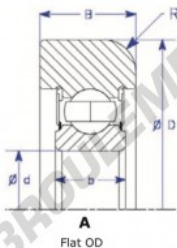

Roulement de guidage MG309-DDTB-ENDURO - MG309-DDTB-ENDURO

<https://www.123roulement.com/roulement-palier/roulement-bille/guidage/mg309-ddtb-enduro>

Part Number	Style	Inner Diameter, d	Outer Diameter, D	Inner Ring Width, b	Outer Ring Width, B	Radius, R	Dynamic Capacity	Static Capacity
MG 309 DDTB	1 - Flat OD	45.000 mm	120.00 mm	25 mm	29.000 mm	3.000 mm	52,990 kN	32,050 kN

CARACTÉRISTIQUES PRODUIT

Marque	ENDURO
N° Ean13	3616060580573
Diam. intérieur	45 mm
Diam. extérieur	120 mm
Épaisseur	29 mm
Charge dynamique	52.99 kN
Charge statique	32.05 kN
Conditionnement	-

contact@123roulement.com