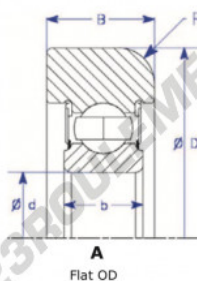

Roulement de guidage MG309-KK-1-ENDURO - MG309-KK-1-ENDURO

<https://www.123roulement.com/roulement-palier/roulement-bille/guidage/mg309-kk-1-enduro>

Part Number	Style	Inner Diameter, d	Outer Diameter, D	Inner Ring Width, b	Outer Ring Width, B	Radius, R	Dynamic Capacity	Static Capacity
MG 309 KK-1	Flat OD	45.000 mm	117.00 mm	25 mm	32.000 mm	6.500 mm	52.990 kN	32.050 kN

CARACTÉRISTIQUES PRODUIT

Marque	ENDURO
N° Ean13	3616060580580
Diam. intérieur	45 mm
Diam. intérieur	1.772" inch
Diam. extérieur	117 mm
Diam. extérieur	4.606" inch
Epaisseur	32 mm
Epaisseur	1.26" inch
Charge dynamique	52.99 kN
Charge statique	32.05 kN
Conditionnement	1