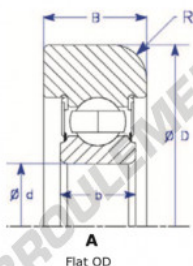

Roulement de guidage MG309-V5-ENDURO - MG309-V5-ENDURO

<https://www.123roulement.com/roulement-palier/roulement-bille/guidage/mg309-v5-enduro>

Part Number	Style	Inner Diameter, d	Outer Diameter, D	Inner Ring Width, b	Outer Ring Width, B	Radius, R	Dynamic Capacity	Static Capacity
MG309.V5	1- Flat OD	45.000 mm	127.00 mm	25 mm	30.000 mm	8.000 mm	52,990 kN	32,050 kN

CARACTÉRISTIQUES PRODUIT

Marque	ENDURO
N° Ean13	3616060580641
Diam. intérieur	45 mm
Diam. extérieur	127 mm
Epaisseur	30 mm
Poids	1750 g
Charge dynamique	52.99 kN
Charge statique	32.05 kN
Conditionnement	-