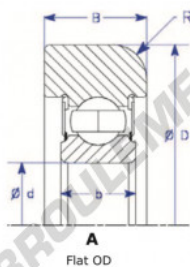

Roulement de guidage MG310-DDM-2-ENDURO - MG310-DDM-2-ENDURO

<https://www.123roulement.com/roulement-palier/roulement-bille/guidage/mg310-ddm-2-enduro>

Part Number	Style	Inner Diameter, d	Outer Diameter, D	Inner Ring Width, b	Outer Ring Width, B	Radius, R	Dynamic Capacity	Static Capacity
MG 310 DDM-2	Flat OD	50.000 mm	130.00 mm	27 mm	40.000 mm	6.000 mm	62,000 kN	38,210 kN

CARACTÉRISTIQUES PRODUIT

Marque	ENDURO
N° Ean13	3616060580665
Diam. intérieur	50 mm
Diam. intérieur	1.969" inch
Diam. extérieur	130 mm
Diam. extérieur	5.118" inch
Epaisseur	40 mm
Epaisseur	1.575" inch
Charge dynamique	62 kN
Charge statique	38.21 kN
Conditionnement	1