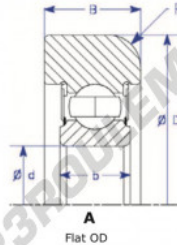

Roulement de guidage MG310-DDN-3-ENDURO - MG310-DDN-3-ENDURO

<https://www.123roulement.com/roulement-palier/roulement-bille/guidage/mg310-ddn-3-enduro>

Part Number	Style	Inner Diameter, d	Outer Diameter, D	Inner Ring Width, b	Outer Ring Width, B	Radius, R	Dynamic Capacity	Static Capacity
MG 310 DDN-3	Flat OD	50.000 mm	130.00 mm	27 mm	35.000 mm	7.000 mm	62,000 kN	38,210 kN

CARACTÉRISTIQUES PRODUIT

Marque	ENDURO
N° Ean13	3616060580696
Diam. intérieur	50 mm
Diam. extérieur	130 mm
Epaisseur	35 mm
Charge dynamique	62 kN
Charge statique	38.21 kN
Conditionnement	1

contact@123roulement.com