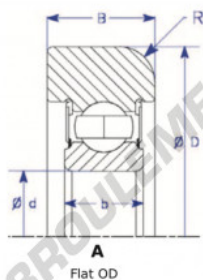

Roulement de guidage MG310-KK-1-ENDURO - MG310-KK-1-ENDURO

<https://www.123roulement.com/roulement-palier/roulement-bille/guidage/mg310-kk-1-enduro>

Part Number	Style	Inner Diameter, d	Outer Diameter, D	Inner Ring Width, b	Outer Ring Width, B	Radius, R	Dynamic Capacity	Static Capacity
MG 310 KK1	Flat OD	50.000 mm	129.00 mm	27 mm	34.000 mm	6.500 mm	62,000 kN	38,210 kN

CARACTÉRISTIQUES PRODUIT

Marque	ENDURO
N° Ean13	3616060580719
Diam. intérieur	50 mm
Diam. extérieur	129 mm
Epaisseur	34 mm
Charge dynamique	62 kN
Charge statique	38.21 kN
Conditionnement	1

contact@123roulement.com