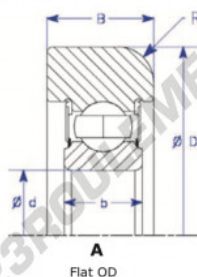

Roulement de guidage MG310-KK-2-ENDURO - MG310-KK-2-ENDURO

<https://www.123roulement.com/roulement-palier/roulement-bille/guidage/mg310-kk-2-enduro>

Part Number	Style	Inner Diameter, d	Outer Diameter, D	Inner Ring Width, b	Outer Ring Width, B	Radius, R	Dynamic Capacity	Static Capacity
MG 310 KK-2	1-Flat OD	50.000 mm	130.00 mm	27 mm	34.000 mm	6.500 mm	62,000 kN	38,210 kN

CARACTÉRISTIQUES PRODUIT

Marque	ENDURO
N° Ean13	3616060580726
Diam. intérieur	50 mm
Diam. extérieur	130 mm
Epaisseur	34 mm
Charge dynamique	62 kN
Charge statique	38.21 kN
Conditionnement	1

contact@123roulement.com