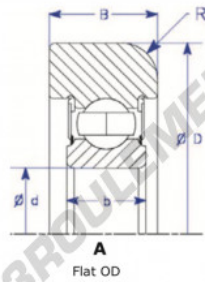

## Roulement de guidage MG311-DDZ-ENDURO - MG311-DDZ-ENDURO

<https://www.123roulement.com/roulement-palier/roulement-bille/guidage/mg311-ddz-enduro>

Part Number	Style	Inner Diameter, d	Outer Diameter, D	Inner Ring Width, b	Outer Ring Width, B	Radius, R	Dynamic Capacity	Static Capacity
MG.311.DDZ	I-Flat OD	55.000 mm	151.90 mm	29 mm	38.100 mm	11.000 mm	90,820 kN	69,140 kN

### CARACTÉRISTIQUES PRODUIT

Marque	ENDURO
N° Ean13	3616060580757
Diam. intérieur	55 mm
Diam. extérieur	151.9 mm
Epaisseur	38.1 mm
Charge dynamique	90.82 kN
Charge statique	69.14 kN
Conditionnement	1

[contact@123roulement.com](mailto:contact@123roulement.com)