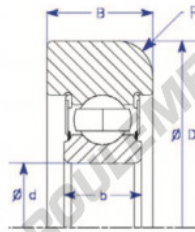

Roulement de guidage MG311-FF-7-ENDURO - MG311-FF-7-ENDURO

<https://www.123roulement.com/roulement-palier/roulement-bille/guidage/mg311-ff-7-enduro>

Part Number	Style	Inner Diameter, d	Outer Diameter, D	Inner Ring Width, b	Outer Ring Width, B	Radius, R	Dynamic Capacity	Static Capacity
MG 311 FF-7	I- Flat OD	55.000 mm	152.47 mm	29 mm	38.100 mm	11.200 mm	72.220 kN	44.800 kN

CARACTÉRISTIQUES PRODUIT

Marque	ENDURO
N° Ean13	3616060580764
Diam. intérieur	55 mm
Diam. intérieur	2.165" inch
Diam. extérieur	152.47 mm
Diam. extérieur	6.003" inch
Epaisseur	38.1 mm
Epaisseur	1 1/2" inch
Charge dynamique	72.22 kN
Charge statique	44.8 kN
Conditionnement	1