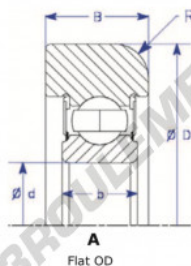

Roulement de guidage MG311-FFC-1-ENDURO - MG311-FFC-1-ENDURO

<https://www.123roulement.com/roulement-palier/roulement-bille/guidage/mg311-ffc-1-enduro>

Part Number	Style	Inner Diameter, d	Outer Diameter, D	Inner Ring Width, b	Outer Ring Width, B	Radius, R	Dynamic Capacity	Static Capacity
MG 311 FFC-1	1 - Flat OD	55.000 mm	119.20 mm	25 mm	34.000 mm	8.000 mm	53,360 kN	35,000 kN

CARACTÉRISTIQUES PRODUIT

Marque	ENDURO
N° Ean13	3616060580788
Diam. intérieur	55 mm
Diam. intérieur	2.165" inch
Diam. extérieur	119.2 mm
Diam. extérieur	4.693" inch
Epaisseur	34 mm
Epaisseur	1.339" inch
Charge dynamique	53.36 kN
Charge statique	35 kN
Conditionnement	1