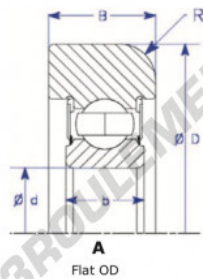

## Roulement de guidage MG311-DDM-5-ENDURO - MG311-DDM-5-ENDURO

<https://www.123roulement.com/roulement-palier/roulement-bille/guidage/mg311-ddm-5-enduro>

Part Number	Style	Inner Diameter, d	Outer Diameter, D	Inner Ring Width, b	Outer Ring Width, B	Radius, R	Dynamic Capacity	Static Capacity
MG.312.DDM-5	1- Flat OD	60.000 mm	148.00 mm	31 mm	45.000 mm	7.500 mm	81,750 kN	51,850 kN

### CARACTÉRISTIQUES PRODUIT

Marque	ENDURO
N° Ean13	3616060580818
Diam. intérieur	60 mm
Diam. intérieur	2.362" inch
Diam. extérieur	148.3 mm
Diam. extérieur	5.839" inch
Epaisseur	45 mm
Epaisseur	1.772" inch
Charge dynamique	81.75 kN
Charge statique	51.85 kN
Conditionnement	1