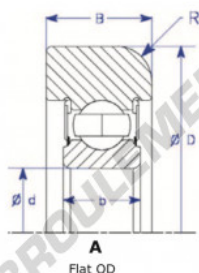

Roulement de guidage MG312-DDM-6-ENDURO - MG312-DDM-6-ENDURO

<https://www.123roulement.com/roulement-palier/roulement-bille/guidage/mg312-ddm-6-enduro>

Part Number	Style	Inner Diameter, d	Outer Diameter, D	Inner Ring Width, b	Outer Ring Width, B	Radius, R	Dynamic Capacity	Static Capacity
MG 312 DDM-6	1x Flat OD	60.000 mm	150.00 mm	31 mm	45.000 mm	7.500 mm	81,750 kN	51,850 kN

CARACTÉRISTIQUES PRODUIT

Marque	ENDURO
N° Ean13	3616060580825
Diam. intérieur	60 mm
Diam. intérieur	2.362" inch
Diam. extérieur	150 mm
Diam. extérieur	5.906" inch
Epaisseur	45 mm
Epaisseur	1.772" inch
Charge dynamique	81.75 kN
Charge statique	51.85 kN
Conditionnement	1