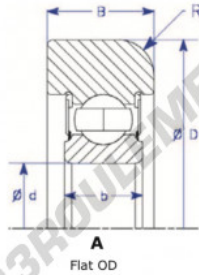

Roulement de guidage MG100MM-1-ENDURO - MG100MM-1-ENDURO

<https://www.123roulement.com/roulement-palier/roulement-bille/guidage/mg100mm-1-enduro>

Part Number	Style	Inner Diameter, d	Outer Diameter, D	Inner Ring Width, b	Outer Ring Width, B	Radius, R	Dynamic Capacity	Static Capacity
MG 100mm-1	I= Flat OD	100.000 mm	205.00 mm	34 mm	52.000 mm	10.000 mm	122,000 kN	92,000 kN

CARACTÉRISTIQUES PRODUIT

Marque	ENDURO
N° Ean13	3616060580887
Diam. intérieur	100 mm
Diam. extérieur	205 mm
Epaisseur	52 mm
Poids	6870 g
Charge dynamique	122 kN
Charge statique	92 kN
Conditionnement	1

contact@123roulement.com