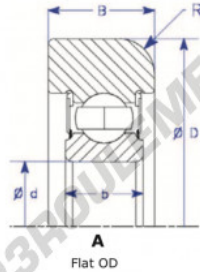

## Roulement de guidage MG100MM-2-ENDURO - MG100MM-2-ENDURO

<https://www.123roulement.com/roulement-palier/roulement-bille/guidage/mg100mm-2-enduro>

Part Number	Style	Inner Diameter, d	Outer Diameter, D	Inner Ring Width, b	Outer Ring Width, B	Radius, R	Dynamic Capacity	Static Capacity
MG_100mm-2	1 - Flat OD	100.000 mm	207.00 mm	34 mm	52.000 mm	10.000 mm	122,000 kN	92,000 kN

### CARACTÉRISTIQUES PRODUIT

Marque	ENDURO
N° Ean13	3616060580894
Diam. intérieur	100 mm
Diam. extérieur	207 mm
Epaisseur	52 mm
Charge dynamique	122 kN
Charge statique	92 kN
Conditionnement	1

[contact@123roulement.com](mailto:contact@123roulement.com)