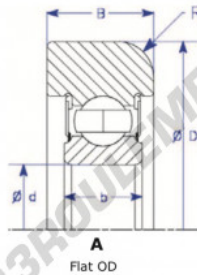

## Roulement de guidage MG100MM-3-ENDURO - MG100MM-3-ENDURO

<https://www.123roulement.com/roulement-palier/roulement-bille/guidage/mg100mm-3-enduro>

Part Number	Style	Inner Diameter, d	Outer Diameter, D	Inner Ring Width, b	Outer Ring Width, B	Radius, R	Dynamic Capacity	Static Capacity
MG 100mm-3	1- Flat OD	100,000 m	203,00 mm	34 mm	52,000 mm	10,000 mm	122,000 kN	92,000 kN

### CARACTÉRISTIQUES PRODUIT

Marque	ENDURO
N° Ean13	3616060580900
Diam. intérieur	100 mm
Diam. extérieur	203 mm
Epaisseur	52 mm
Charge dynamique	122 kN
Charge statique	92 kN
Conditionnement	1

[contact@123roulement.com](mailto:contact@123roulement.com)