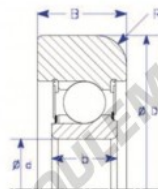

Roulement de guidage MG-206-FFPB-ENDURO - MG-206-FFPB-ENDURO

<https://www.123roulement.com/roulement-palier/roulement-bille/guidage/mg-206-ffpb-enduro>

A

Flat OD

CARACTÉRISTIQUES PRODUIT

Marque	ENDURO
N° Ean13	3616060581020
Diam. intérieur	30 mm
Diam. extérieur	89 mm
Epaisseur	29 mm
Poids	1004 g
Charge dynamique	27.36 kN
Charge statique	18.86 kN
Conditionnement	1

contact@123roulement.com

03 59 36 04 90

CRT4 de Lesquin 60 Rue Du Haut De Sainghin 59273 Fretin FRANCE