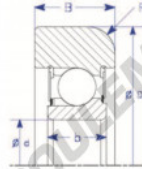

Roulement de guidage MG208-FFH-ENDURO - MG208-FFH-ENDURO

<https://www.123roulement.com/roulement-palier/roulement-bille/guidage/mg208-ffh-enduro>

A

Flat OD

CARACTÉRISTIQUES PRODUIT

Marque	ENDURO
N° Ean13	3616060581075
Diam. intérieur	40 mm
Diam. extérieur	95.75 mm
Épaisseur	28.5 mm
Poids	930 g
Charge dynamique	31.9 kN
Charge statique	26.21 kN
Conditionnement	-
Norme	-

contact@123roulement.com

03 59 36 04 90

CRT4 de Lesquin 60 Rue Du Haut De Sainghin 59273 Fretin FRANCE