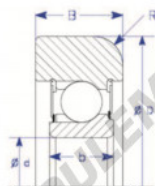

## Roulement de guidage MG312-DDM4-ENDURO - MG312-DDM4-ENDURO

<https://www.123roulement.com/roulement-palier/roulement-bille/guidage/mg312-ddm4-enduro>

**A**  
Flat OD

Part Number	Style	Inner Diameter, d	Outer Diameter, D	Inner Ring Width, b	Outer Ring Width, B	Radius, R	Dynamic Capacity	Static Capacity
MG 312 DDM-4	B = Flat OD	90.000 mm	152.00 mm	31 mm	36.000 mm	7.000 mm	81.750 kN	51.850 kN

### CARACTÉRISTIQUES PRODUIT

Marque	ENDURO
N° Ean13	3616060581150
Diam. intérieur	60 mm
Diam. intérieur	2.362" inch
Diam. extérieur	152 mm
Diam. extérieur	5.984" inch
Epaisseur	36 mm
Epaisseur	1.417" inch
Charge dynamique	81.75 kN
Charge statique	51.85 kN
Conditionnement	1