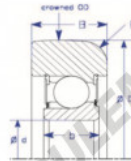

Roulement de guidage MG308-FFUB-ENDURO - MG308-FFUB-ENDURO

<https://www.123roulement.com/roulement-palier/roulement-bille/guidage/mg308-ffub-enduro>

B
Crowned OD

Part Number	Style	Inner Diameter, d	Outer Diameter, D	Inner Ring Width, b	Outer Ring Width, B	Radius, R	Dynamic Capacity	Static Capacity
MG_308_FFUB	B-Crowned OD	40.000 mm	112.40 mm	21 mm	32.100 mm	8.000 mm	56,280 kN	38,910 kN

CARACTÉRISTIQUES PRODUIT

Marque	ENDURO
N° Ean13	3616060581259
Diam. intérieur	40 mm
Diam. extérieur	112.4 mm
Épaisseur	32.1 mm
Charge dynamique	56.28 kN
Charge statique	38.91 kN
Conditionnement	1

contact@123roulement.com