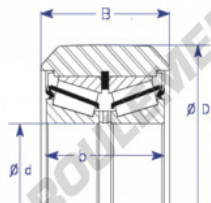

Roulement de guidage MG55MM-1-ENDURO - MG55MM-1-ENDURO

<https://www.123roulement.com/roulement-palier/roulement-bille/guidage/mg55mm-1-enduro>

Part Number	Style	Inner Diameter, d	Outer Diameter, D	Inner Ring Width, b	Outer Ring Width, B	Radius, R	Dynamic Capacity	Static Capacity
MG 55mm-1	11 = Double row 120 ball	55.000 mm	115.93 mm	48.95 mm	53.200 mm	chamfer	218,000 kN	248,000 kN

CARACTÉRISTIQUES PRODUIT

Marque	ENDURO
N° Ean13	3616060581341
Diam. intérieur	55 mm
Diam. extérieur	115.93 mm
Epaisseur	53.2 mm
Poids	2830 g
Charge dynamique	218 kN
Charge statique	246 kN
Conditionnement	1