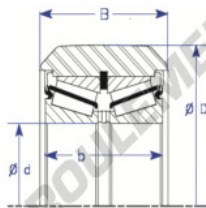

Roulement de guidage MG85MM-1-ENDURO - MG85MM-1-ENDURO

<https://www.123roulement.com/roulement-palier/roulement-bille/guidage/mg85mm-1-enduro>

Part Number	Style	Inner Diameter, d	Outer Diameter, D	Inner Ring Width, b	Outer Ring Width, B	Radius, R	Dynamic Capacity	Static Capacity
MG 85mm-1	W = Double end TRB seal	85.000 mm	174.60 mm	64.85 mm	69.500 mm	chamfer	322,000 kN	490,000 kN

CARACTÉRISTIQUES PRODUIT

Marque	ENDURO
N° Ean13	3616060581365
Diam. intérieur	85 mm
Diam. extérieur	174.6 mm
Épaisseur	69.5 mm
Charge dynamique	322 kN
Charge statique	490 kN
Conditionnement	1

contact@123roulement.com