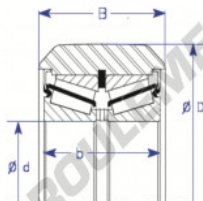

Roulement de guidage MG110MM-3-ENDURO - MG110MM-3-ENDURO

<https://www.123roulement.com/roulement-palier/roulement-bille/guidage/mg110mm-3-enduro>

Part Number	Style	Inner Diameter, d	Outer Diameter, D	Inner Ring Width, b	Outer Ring Width, B	Radius, R	Dynamic Capacity	Static Capacity
MG 110mm3	W-3 Double row TBR insert	110.000 mm	253.00 mm	74.14 mm	82.550 mm	chamfer	454,000 kN	712,000 kN

CARACTÉRISTIQUES PRODUIT

Marque	ENDURO
N° Ean13	3616060581396
Diam. intérieur	110 mm
Diam. extérieur	253 mm
Épaisseur	82.55 mm
Charge dynamique	454 kN
Charge statique	712 kN
Conditionnement	1

contact@123roulement.com