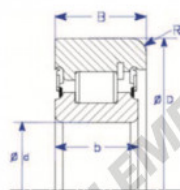

Roulement de guidage MG305-DDR-ENDURO - MG305-DDR-ENDURO

<https://www.123roulement.com/roulement-palier/roulement-bille/guidage/mg305-ddr-enduro>

A
One Piece IR,
Snap Ring

Style IV Roller Bearing

| Part Number | Style | Inner Diameter, d | Outer Diameter, D | Inner Ring Width, b | Outer Ring Width, B | Radius, R | Dynamic Capacity | Static Capacity |
|-------------|------------------------------|-------------------|-------------------|---------------------|---------------------|-----------|------------------|-----------------|
| MG.305.DDR | IR - Roller type : snap ring | 25,400 mm | 63,50 mm | 31,75 mm | 32,250 mm | 2,000 mm | 61,240 kN | 65,950 kN |

CARACTÉRISTIQUES PRODUIT

| | |
|------------------|---------------|
| Marque | ENDURO |
| N° Ean13 | 3616060581433 |
| Diam. intérieur | 25.4 mm |
| Diam. intérieur | 1" inch |
| Diam. extérieur | 63.5 mm |
| Diam. extérieur | 2 1/2" inch |
| Epaisseur | 32.25 mm |
| Epaisseur | 1.27" inch |
| Poids | 520 g |
| Charge dynamique | 61.24 kN |
| Charge statique | 65.95 kN |
| Conditionnement | 1 |