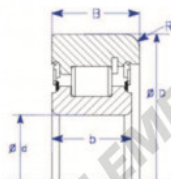

Roulement de guidage MG308-R-42-ENDURO - MG308-R-42-ENDURO

<https://www.123roulement.com/roulement-palier/roulement-bille/guidage/mg308-r-42-enduro>

A
One Piece IR,
Snap Ring

Style IV Roller Bearing

Part Number	Style	Inner Diameter, d	Outer Diameter, D	Inner Ring Width, b	Outer Ring Width, B	Radius, R	Dynamic Capacity	Static Capacity
MG 308 R-42	IR - Roller type 1 snap ring	42.860 mm	94.30 mm	35.7 mm	34.900 mm	chamfer	56,280 kN	38,910 kN

CARACTÉRISTIQUES PRODUIT

Marque	ENDURO
N° Ean13	3616060581501
Diam. intérieur	42.86 mm
Diam. extérieur	94.3 mm
Épaisseur	35.7 mm
Charge dynamique	56.28 kN
Charge statique	38.91 kN
Conditionnement	1

contact@123roulement.com