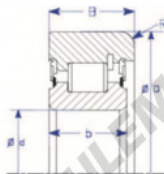

Roulement de guidage MG309-RR-ENDURO - MG309-RR-ENDURO

<https://www.123roulement.com/roulement-palier/roulement-bille/guidage/mg309-rr-enduro>

A
One Piece IR,
Snap Ring

Style IV Roller Bearing

Part Number	Style	Inner Diameter, d	Outer Diameter, D	Inner Ring Width, b	Outer Ring Width, B	Radius, R	Dynamic Capacity	Static Capacity
MG 309 RR	N-A Roller type snap ring	45.000 mm	89.50 mm	28.5 mm	30.000 mm	chamfer	98,300 N	134,700 N

CARACTÉRISTIQUES PRODUIT

Marque	ENDURO
N° Ean13	3616060581549
Diam. intérieur	45 mm
Diam. extérieur	89.5 mm
Épaisseur	30 mm
Charge dynamique	98.3 kN
Charge statique	134.7 kN
Conditionnement	-

contact@123roulement.com