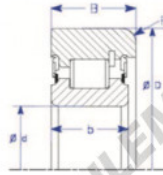

Roulement de guidage MG311-FFA-R-ENDURO - MG311-FFA-R-ENDURO

<https://www.123roulement.com/roulement-palier/roulement-bille/guidage/mg311-ffa-r-enduro>

A
One Piece IR,
Snap Ring
Style IV Roller Bearing

Part Number	Style	Inner Diameter, d	Outer Diameter, D	Inner Ring Width, b	Outer Ring Width, B	Radius, R	Dynamic Capacity	Static Capacity
MG 311-FFA-R	FFA-R Roller type snap ring	55.000 mm	151.90 mm	31.4 mm	38.100 mm	11.000 mm	187,400 kN	219,000 kN

CARACTÉRISTIQUES PRODUIT

Marque	ENDURO
N° Ean13	3616060581587
Diam. intérieur	55 mm
Diam. intérieur	2.165" inch
Diam. extérieur	151.9 mm
Diam. extérieur	5.98" inch
Epaisseur	38.1 mm
Epaisseur	1 1/2" inch
Charge dynamique	187.4 kN
Charge statique	219 kN
Conditionnement	1