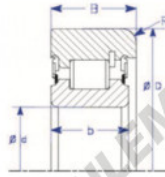

## Roulement de guidage MG76MM-1-ENDURO - MG76MM-1-ENDURO

<https://www.123roulement.com/roulement-palier/roulement-bille/guidage/mg76mm-1-enduro>

**A**  
One Piece IR,  
Snap Ring  
Style IV Roller Bearing

Part Number	Style	Inner Diameter, d	Outer Diameter, D	Inner Ring Width, b	Outer Ring Width, B	Radius, R	Dynamic Capacity	Static Capacity
MG 225 CL-S	IR-1 Roller type snap ring	57.150 mm	163.56 mm	57.15 mm	57.150 mm	8.500 mm	190,000 kN	286,000 kN

### CARACTÉRISTIQUES PRODUIT

Marque	ENDURO
N° Ean13	3616060581617
Diam. intérieur	76.2 mm
Diam. extérieur	163.5 mm
Épaisseur	38.1 mm
Charge dynamique	152.233 kN
Charge statique	196.79 kN
Conditionnement	1