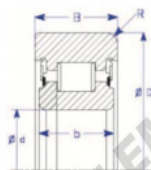

Roulement de guidage MG306DDL-4-ENDURO - MG306DDL-4-ENDURO

<https://www.123roulement.com/roulement-palier/roulement-bille/guidage/mg306ddl-4-enduro>

B
Two Piece IR
Style IV Roller Bearing

Part Number	Style	Inner Diameter, d	Outer Diameter, D	Inner Ring Width, b	Outer Ring Width, B	Radius, R	Dynamic Capacity	Static Capacity
MG 306 DDL-4	W-2 piece IR	30,000 mm	76,20 mm	16 mm	24,000 mm	6,000 mm	57,100 kN	67,100 kN

CARACTÉRISTIQUES PRODUIT

Marque	ENDURO
N° Ean13	3616060581655
Diam. intérieur	30 mm
Diam. extérieur	76.2 mm
Epaisseur	24 mm
Poids	607 g
Charge dynamique	57.1 kN
Charge statique	67.1 kN
Conditionnement	1