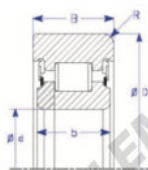

Roulement de guidage MG65MM-1-ENDURO - MG65MM-1-ENDURO

<https://www.123roulement.com/roulement-palier/roulement-bille/guidage/mg65mm-1-enduro>

B
Two Piece IR
Style IV Roller Bearing

Part Number	Style	Inner Diameter, d	Outer Diameter, D	Inner Ring Width, b	Outer Ring Width, B	Radius, R	Dynamic Capacity	Static Capacity
MG 65mm-1	No 2 piece IR	65.000 mm	108.00 mm	30 mm	30.000 mm	7.000 mm	82,500 kN	137,400 kN

CARACTÉRISTIQUES PRODUIT

Marque	ENDURO
N° Ean13	3616060581662
Diam. intérieur	65 mm
Diam. extérieur	108 mm
Épaisseur	30 mm
Charge dynamique	82.5 kN
Charge statique	137.4 kN
Conditionnement	1

contact@123roulement.com