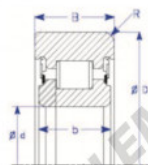

Roulement de guidage MG70MM-4-ENDURO - MG70MM-4-ENDURO

<https://www.123roulement.com/roulement-palier/roulement-bille/guidage/mg70mm-4-enduro>

B
Two Piece IR
Style IV Roller Bearing

Part Number	Style	Inner Diameter, d	Outer Diameter, D	Inner Ring Width, b	Outer Ring Width, B	Radius, R	Dynamic Capacity	Static Capacity
MG 70mm-4	W-4 2 piece IR	70.000 mm	129.00 mm	36 mm	40.000 mm	8.000 mm	128,900 KN	198,500 KN

CARACTÉRISTIQUES PRODUIT

Marque	ENDURO
N° Ean13	3616060581709
Diam. intérieur	70 mm
Diam. intérieur	2.756" inch
Diam. extérieur	129 mm
Diam. extérieur	5.079" inch
Epaisseur	40 mm
Epaisseur	1.575" inch
Charge dynamique	128.9 kN
Charge statique	198.5 kN
Conditionnement	1