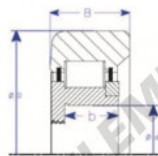

Roulement de guidage MG307-34-DDL-17-ENDURO - MG307-34-DDL-17-ENDURO

<https://www.123roulement.com/roulement-palier/roulement-bille/guidage/mg307-34-ddl-17-enduro>

C
Threaded Bore
Style IV Roller Bearing

Part Number	Style	Inner Diameter, d	Outer Diameter, D	Inner Ring Width, b	Outer Ring Width, B	Radius, R	Dynamic Capacity	Static Capacity
MG_307/34_DDL-17	N-c Two piece III	34,000 mm	105,00 mm	9 mm	34,000 mm	6,000 mm	95,640 kN	115,300 kN

CARACTÉRISTIQUES PRODUIT

Marque	ENDURO
N° Ean13	3616060581730
Diam. intérieur	34 mm
Diam. intérieur	1.339" inch
Diam. extérieur	105 mm
Diam. extérieur	4.134" inch
Epaisseur	34 mm
Epaisseur	1.339" inch
Charge dynamique	95.64 kN
Charge statique	115.3 kN
Conditionnement	1

contact@123roulement.com

03 59 36 04 90

CRT4 de Lesquin 60 Rue Du Haut De Sainghin 59273 Fretin FRANCE