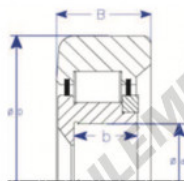

Roulement de guidage MG33MM-1-ENDURO - MG33MM-1-ENDURO

<https://www.123roulement.com/roulement-palier/roulement-bille/guidage/mg33mm-1-enduro>

E
Non-Threaded Shoulder

Style IV Roller Bearing

Part Number	Style	Inner Diameter, d	Outer Diameter, D	Inner Ring Width, b	Outer Ring Width, B	Radius, R	Dynamic Capacity	Static Capacity
MG 33mm-1	IV-e Non threaded shoulder	33,000 mm	88,60 mm	15 mm	29,000 mm	7,000 mm	65,000 kN	83,000 kN

CARACTÉRISTIQUES PRODUIT

Marque	ENDURO
N° Ean13	3616060581846
Diam. intérieur	33 mm
Diam. extérieur	88.6 mm
Epaisseur	29 mm
Charge dynamique	65 kN
Charge statique	83 kN
Conditionnement	1
Norme	Sans norme