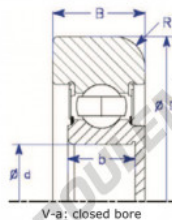

Roulement de guidage MG308-FF-15-ENDURO - MG308-FF-15-ENDURO

<https://www.123roulement.com/roulement-palier/roulement-bille/guidage/mg308-ff-15-enduro>

Part Number	Style	Inner Diameter, d	Outer Diameter, D	Inner Ring Width, b	Outer Ring Width, B	Radius, R	Dynamic Capacity	Static Capacity
MG 308 FF-15	V-a Closed bore	40.000 mm	126.00 mm	23/28 mm	32.000 mm	9.000 mm	40,760 kN	24,020 kN

CARACTÉRISTIQUES PRODUIT

Marque	ENDURO
N° Ean13	3616060581891
Diam. intérieur	40 mm
Diam. extérieur	126 mm
Épaisseur	32 mm
Charge dynamique	40.76 kN
Charge statique	24.02 kN
Conditionnement	1

contact@123roulement.com