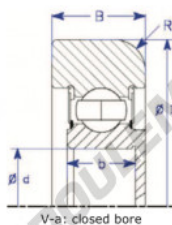

## Roulement de guidage MG309-T-14-ENDURO - MG309-T-14-ENDURO

<https://www.123roulement.com/roulement-palier/roulement-bille/guidage/mg309-t-14-enduro>

Part Number	Style	Inner Diameter, d	Outer Diameter, D	Inner Ring Width, b	Outer Ring Width, B	Radius, R	Dynamic Capacity	Static Capacity
MG 309 T-14	V-a Closed bore	45.000 mm	124.50 mm	25/32.5 mm	38.000 mm	6.000 mm	52.990 kN	32.050 kN

### CARACTÉRISTIQUES PRODUIT

Marque	ENDURO
N° Ean13	3616060581938
Diam. intérieur	45 mm
Diam. extérieur	124.5 mm
Épaisseur	38 mm
Charge dynamique	52.99 kN
Charge statique	32.05 kN
Conditionnement	1

[contact@123roulement.com](mailto:contact@123roulement.com)