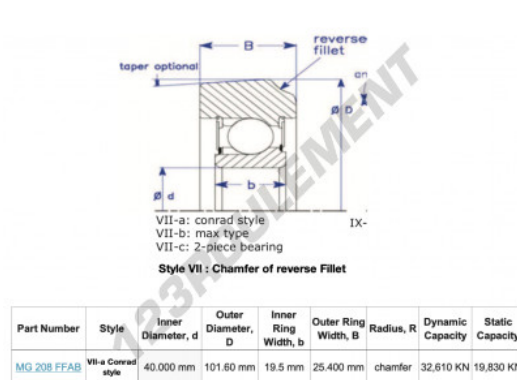

Roulement de guidage MG208-FFAB-ENDURO - MG208-FFAB-ENDURO

<https://www.123roulement.com/roulement-palier/roulement-bille/guidage/mg208-ffab-enduro>

CARACTÉRISTIQUES PRODUIT

Marque	ENDURO
N° Ean13	3616060582027
Diam. intérieur	40 mm
Diam. intérieur	1.575" inch
Diam. extérieur	101.6 mm
Diam. extérieur	4" inch
Epaisseur	25.4 mm
Epaisseur	1" inch
Charge dynamique	32.61 kN
Charge statique	19.83 kN
Conditionnement	1