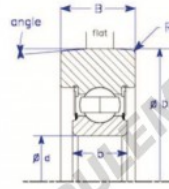

## Roulement de guidage MG308-T-15-ENDURO - MG308-T-15-ENDURO

<https://www.123roulement.com/roulement-palier/roulement-bille/guidage/mg308-t-15-enduro>

**A**

Conrad

Style IX : Symetrical Design

Part Number	Style	Inner Diameter, d	Outer Diameter, D	Inner Ring Width, b	Outer Ring Width, B	Radius, R	Dynamic Capacity	Static Capacity
MG 308 T-15	IX-a Symetrical design, conrad	40.000 mm	100.00 mm	23 mm	30.000 mm	2.000 mm	40,760 kN	24,020 kN

### CARACTÉRISTIQUES PRODUIT

Marque	ENDURO
N° Ean13	3616060582164
Diam. intérieur	40 mm
Diam. extérieur	100 mm
Épaisseur	30 mm
Charge dynamique	40.76 kN
Charge statique	24.02 kN
Conditionnement	1

[contact@123roulement.com](mailto:contact@123roulement.com)